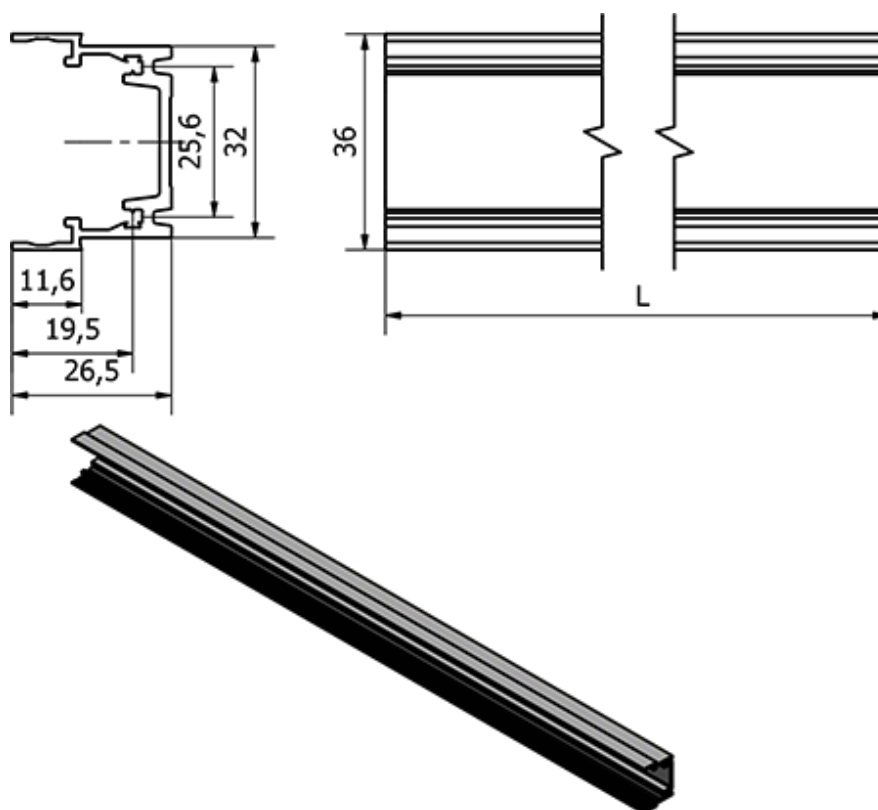

Varenummer: 23094299000540
Beskrivelse: E+G Aluminiumprofil - 429900-0540
RLT-AL

Mål

Længde = 540
Type = RLT-AL
Vægt (g) = 247